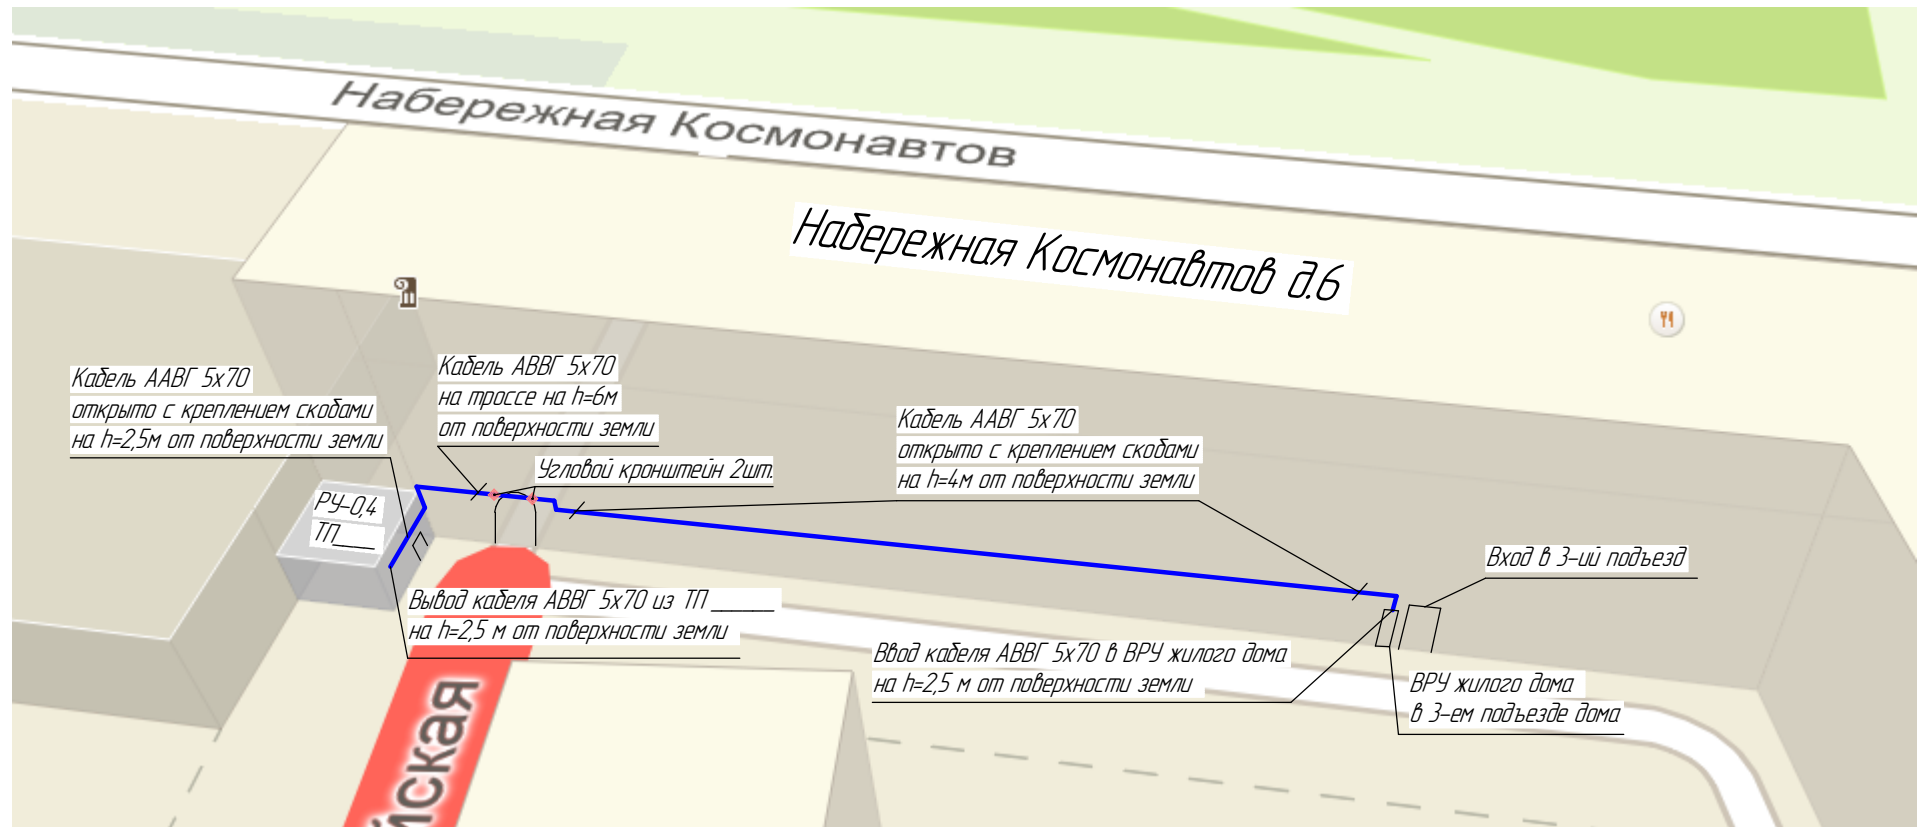

План КЛ-0,4 кВ

Место расположения жилого дома №6 по ул.Набережная Космонавтов

Изм.	Колуч.	Лист	№ док.	Подп.	Дата	Реконструкция КЛ-0,4кВ от ТП _____ до ВРУ жилого дома №6 по ул.Набережной Космонавтов	Стадия	Масса	Масштаб
							Лист	Листов	1
План КЛ-0,4кВ									